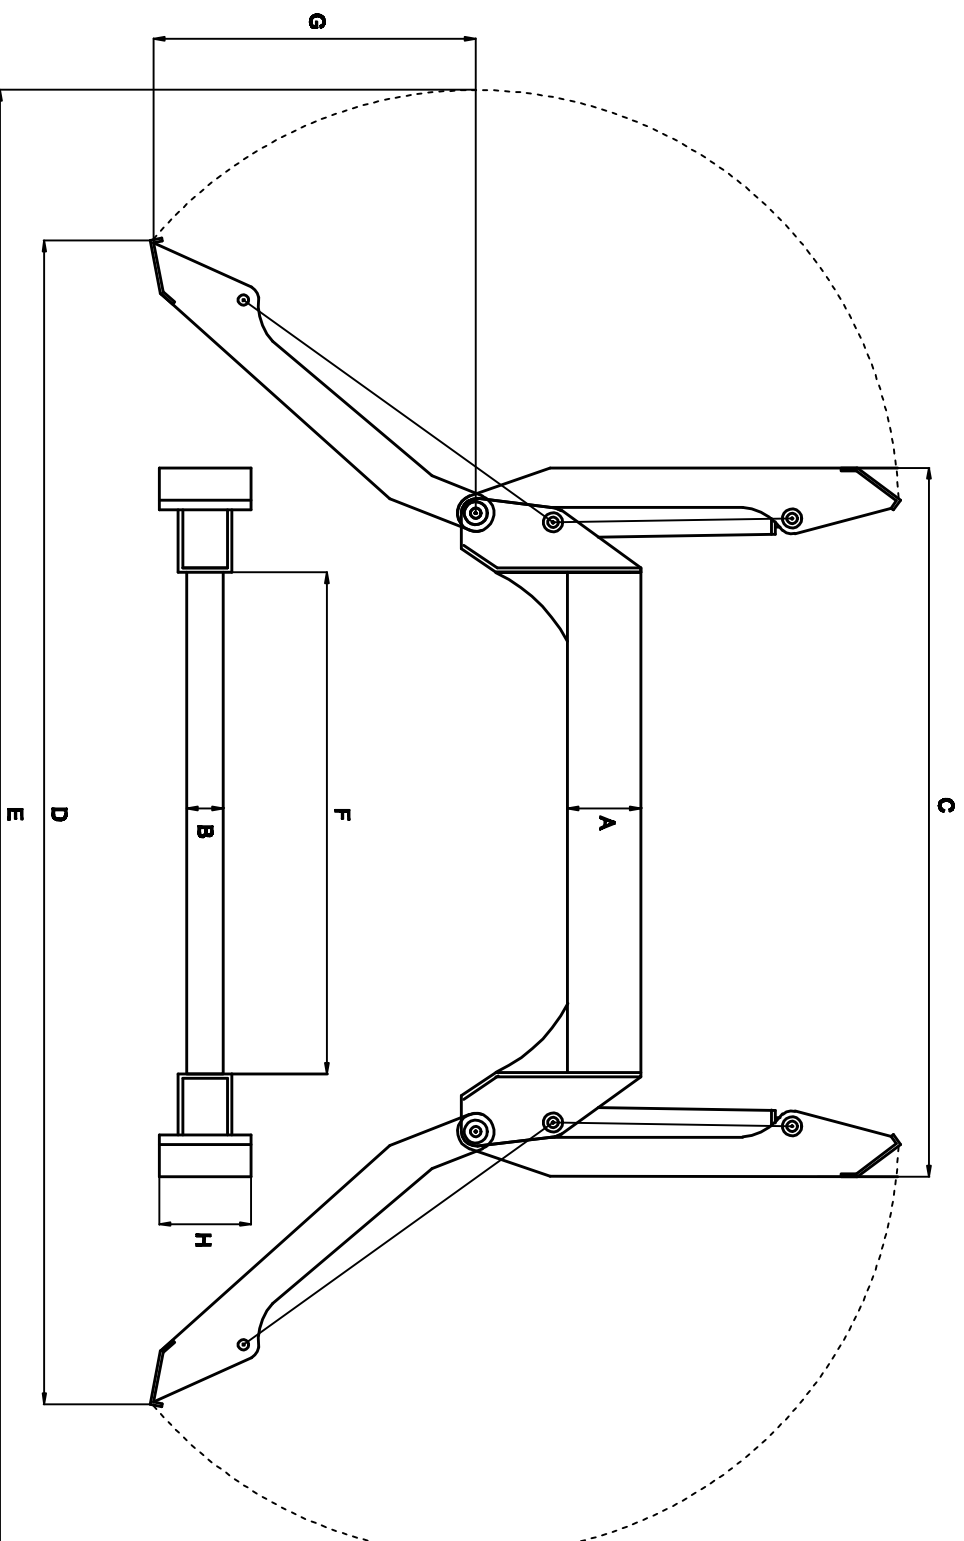

TRAVERSE CON APPOGGI A PANTOGRAFO - STABILIZERS WITH PANTOGRAPH LEGS - TRAVERSES AVEC APPUIS À PANTOGRAPHIE
ZUSATZABSTÜTZUNGEN MIT PANTOGRAPH STÄNGEN - ESTABILIZADORES CON APOIOS A PANTOGRAFO

DIMENSIONI INDICATIVE MODIFICABILI SU RICHIESTA DEL CLIENTE - DIMENSIONS ARE ONLY INDICATIVE AND CAN BE MODIFIED ON REQUEST

mm

Gen-Catena top-m	SERIE SERIES	MODELLO MODEL	A	B	C	D	E	F	G	H
4-10	0	TD-F-PAN	120	80	1700	2700	3600	1200	720	200
10-23	1	TD-F-PAN	180	100	1800	2800	3700	1300	800	250
18-31	2	TD-F-PAN	200	100	2000	3100	3900	1350	900	250